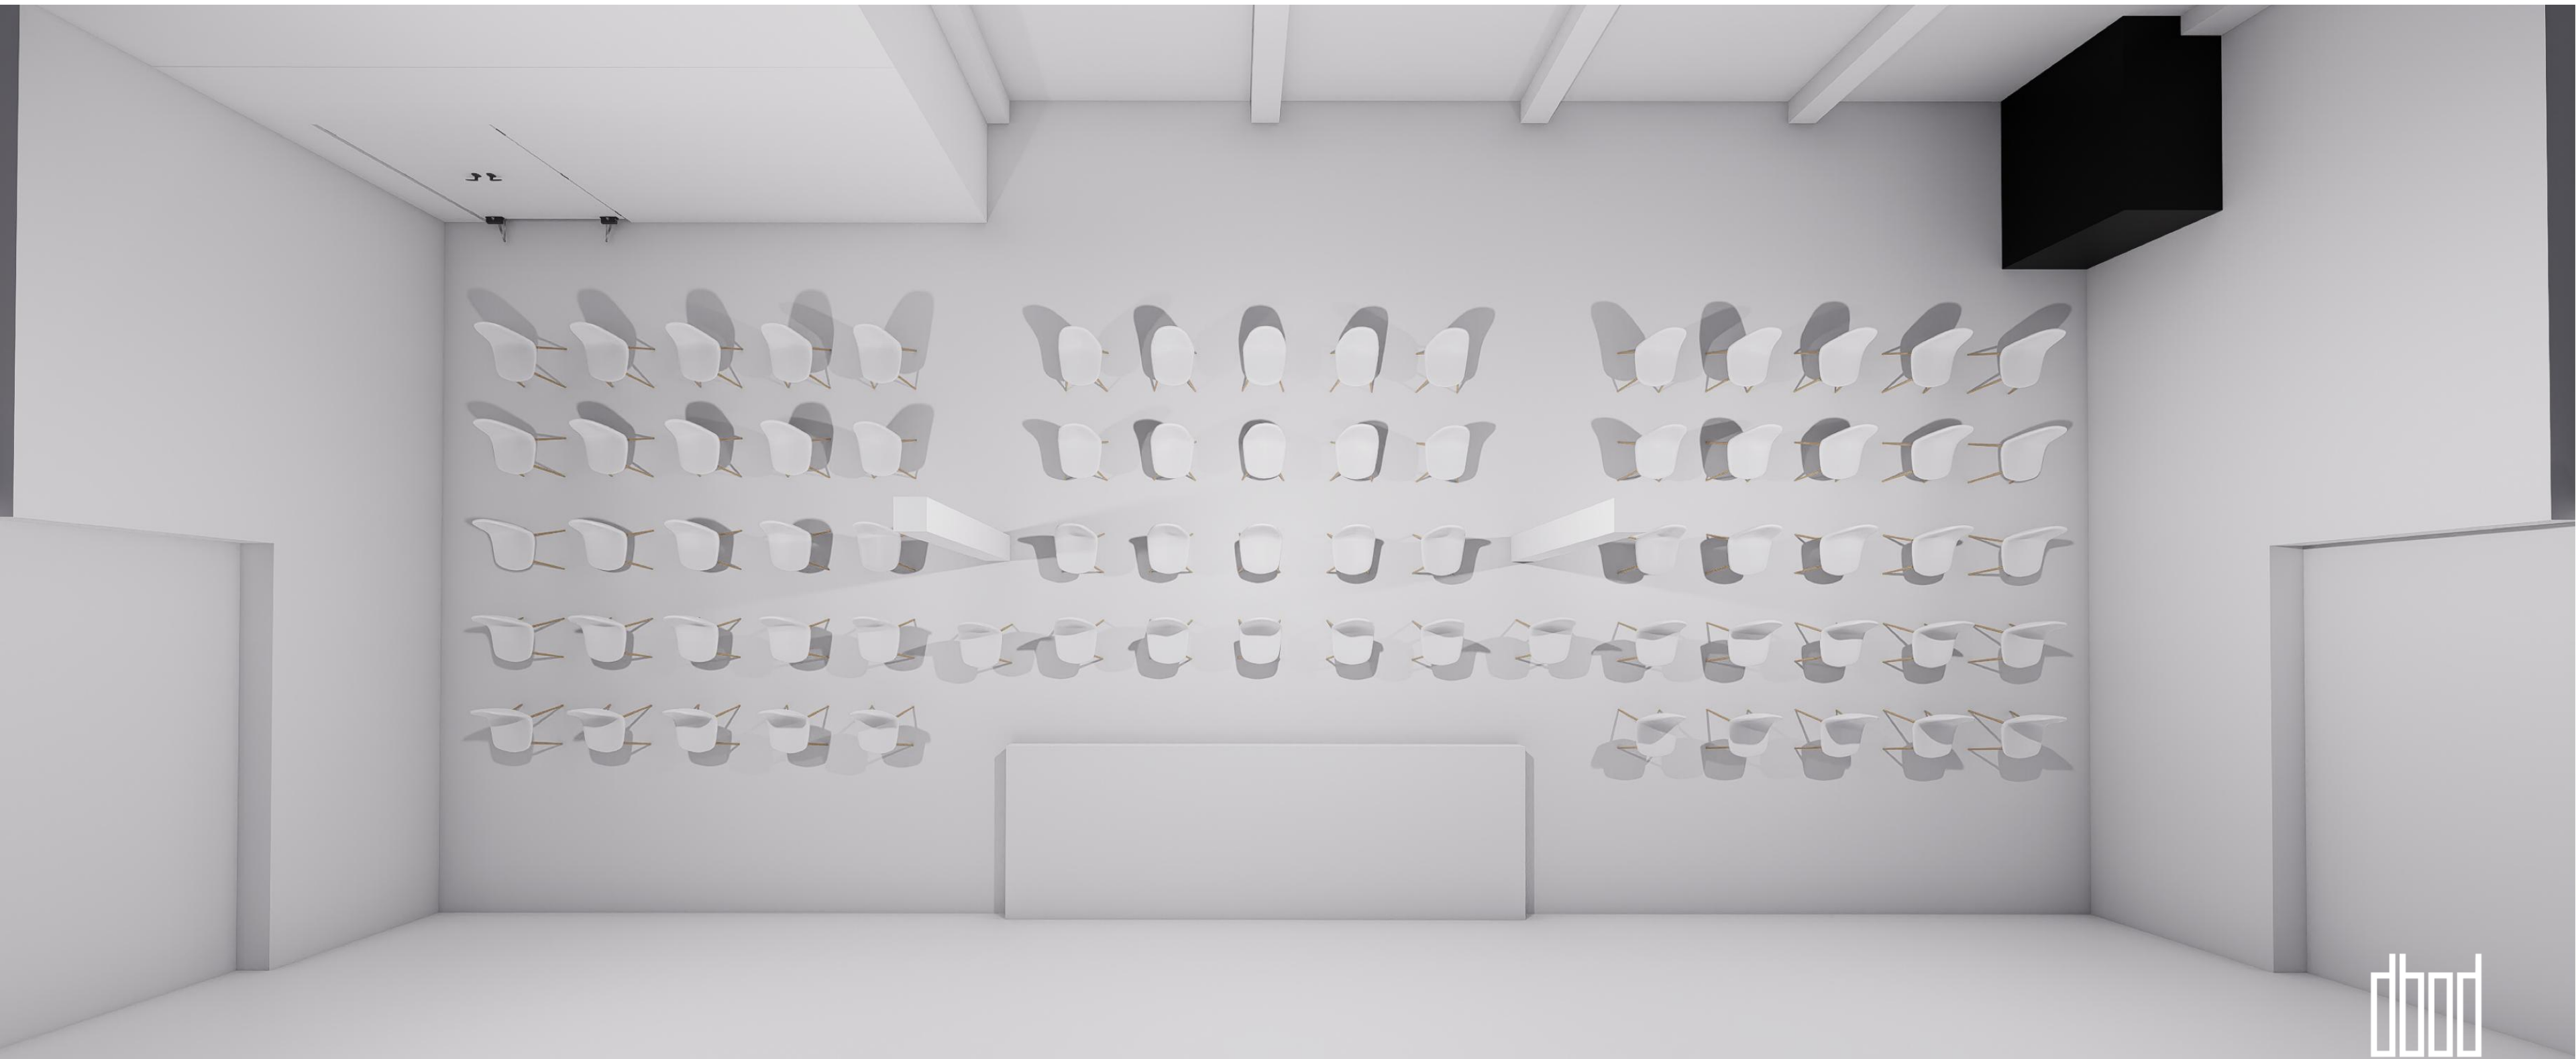

EL ESPACIO

Situado frente al icónico Templo de Debod, en pleno centro de Madrid, DBOD es un espacio moderno, elegante y adaptable.

Con más de 200m² diáfanos, combina una arquitectura industrial contemporánea con un ambiente luminoso y neutro que se transforma según las necesidades de cada evento.

EL ESPACIO

EL ESPACIO

EL ESPACIO

EL ESPACIO

EL ESPACIO

CARACTERÍSTICAS

200m² Distribuidos en una sola estancia diáfana + 30m² de parte superior a pie de calle

**Vado para carga y descarga ágil de materiales.
Rampa personalizable de acceso a la sala a través de portón de garaje,**

Altura máxima de 6m con luz natural

Acceso para minusválidos

PLANOS

PLANOS

CALLE FERRAZ

CAPACIDAD Y CONFIGURACIONES

TEATRO
90 pax

ESCUELA
90 pax