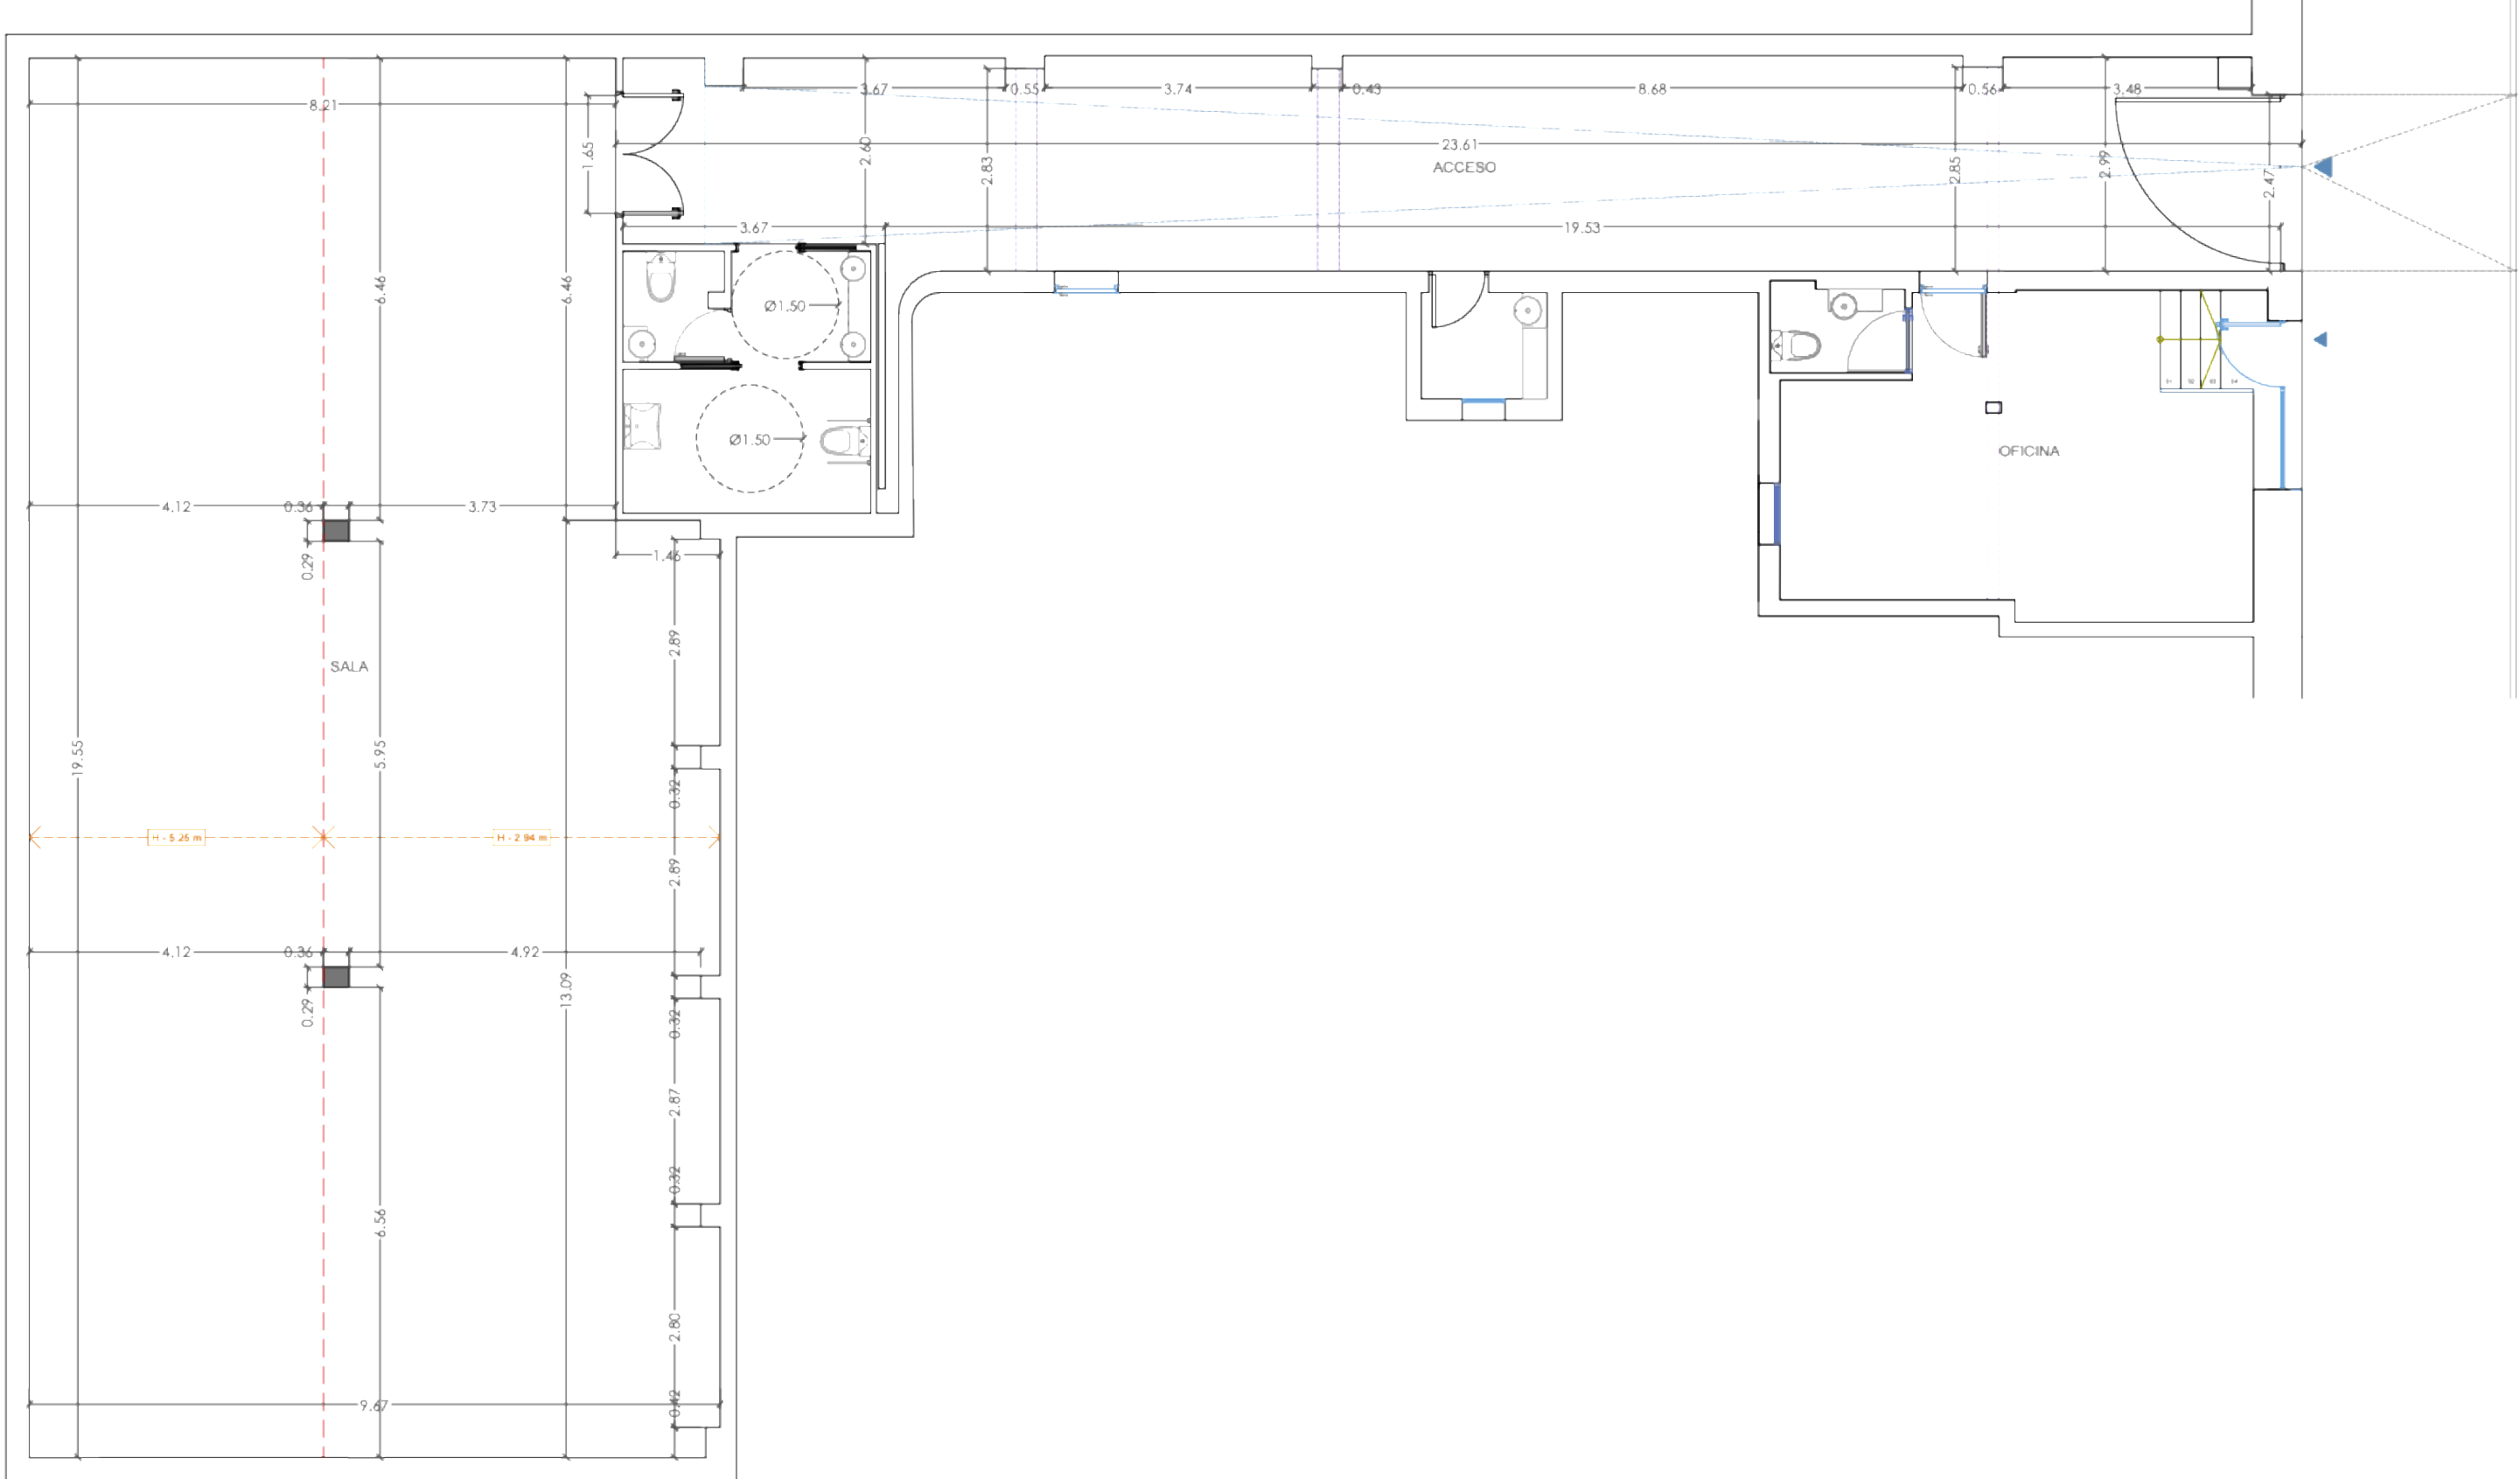

EL ESPACIO

Situado frente al icónico Templo de Debod, en pleno centro de Madrid, DBOD es un espacio moderno, elegante y adaptable.

Con más de 200m² diáfanos, combina una arquitectura industrial contemporánea con un ambiente luminoso y neutro que se transforma según las necesidades de cada evento.

EL ESPACIO

EL ESPACIO

EL ESPACIO

EL ESPACIO

EL ESPACIO

CARACTERÍSTICAS

200m² Distribuidos en una sola estancia diáfana + 30m² de parte superior a pie de calle

**Vado para carga y descarga ágil de materiales.
Rampa personalizable de acceso a la sala a través de portón de garaje,**

Altura máxima de 6m con luz natural

Acceso para minusválidos

PLANOS

PLANOS

CALLE FERRAZ

CAPACIDAD Y CONFIGURACIONES

TEATRO
90 pax

ESCUELA
90 pax